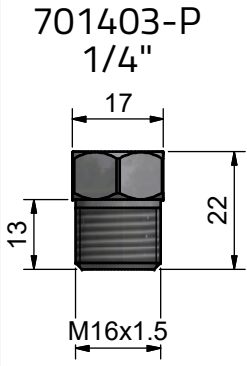

703807
3/8" Imp

703802
3/8" Vibro

703814
1/4"

703808
3/8" Vibro Imp

709100
9/16"

709102
9/16" Vibro

703891
3/8"

709107
9/16" Imp

Druckschrauben / Gland Nuts

 6200 bar / 90,000 psi

Druckringe / Collar