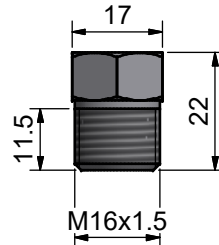

Druckschrauben / Gland Nuts

4150 bar / 60,000 psi

701403
1/4"

701407
1/4" Imp

701402
1/4" Vibro

701408
1/4" Vibro Imp

701438
1/4"

703800
3/8"

703807
3/8" Imp

703802
3/8" Vibro

703814
1/4"

703808
3/8" Vibro Imp

709100
9/16"

709102
9/16" Vibro

703891
3/8"

709107
9/16" Imp