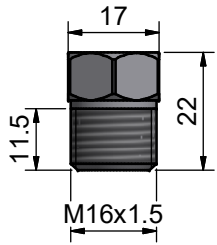

Druckschrauben / Gland Nuts

4150 bar / 60,000 psi

701403
1/4"

701407
1/4" Imp

701402
1/4" Vibro

701408
1/4" Vibro Imp

701438
1/4"

703800
3/8"

703807
3/8" Imp

703802
3/8" Vibro

703814
1/4"

703808
3/8" Vibro Imp

709100
9/16"

709102
9/16" Vibro

703891
3/8"

709107
9/16" Imp