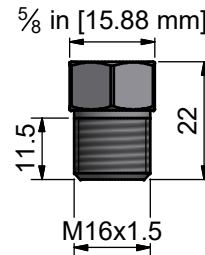

Druckschrauben / Gland Nuts

4150 bar / 60,000 psi

701403
1/4"

701407
1/4" Imp

701402
1/4" Vibro

701408
1/4" Vibro Imp

701438
1/4"

703800
3/8"

703807
3/8" Imp

703802
3/8" Vibro

703814
1/4"

703808
3/8" Vibro Imp

709100
9/16"

709102
9/16" Vibro

703891
3/8"

709107
9/16" Imp