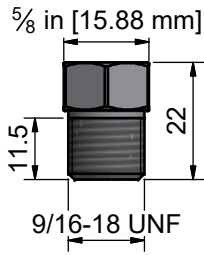

Druckschrauben / Gland Nuts

4150 bar / 60,000 psi

701403
1/4"

701407
1/4" Imp

701402
1/4" Vibro

701408
1/4" Vibro Imp

701438
1/4"

703800
3/8"

703807
3/8" Imp

703802
3/8" Vibro

703814
1/4"

703808
3/8" Vibro Imp

709100
9/16"

709102
9/16" Vibro

703891
3/8"

709107
9/16" Imp