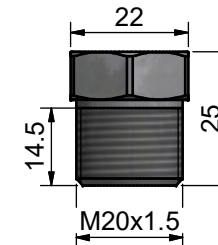

Druckschrauben / Gland Nuts

4150 bar / 60,000 psi

701403
1/4"

701407
1/4" Imp

701402
1/4" Vibro

701408
1/4" Vibro Imp

701438
1/4"

703800
3/8"

703807
3/8" Imp

703802
3/8" Vibro

703814
1/4"

703808
3/8" Vibro Imp

709100
9/16"

709102
9/16" Vibro

703891
3/8"

709107
9/16" Imp