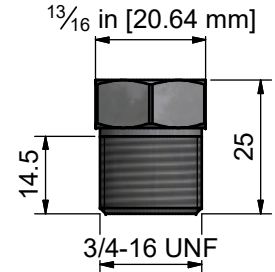

Druckschrauben / Gland Nuts

4150 bar / 60,000 psi

701403
1/4"

701407
1/4" Imp

701402
1/4" Vibro

701408
1/4" Vibro Imp

701438
1/4"

703800
3/8"

703807
3/8" Imp

703802
3/8" Vibro

703814
1/4"

703808
3/8" Vibro Imp

709100
9/16"

709102
9/16" Vibro

703891
3/8"

709107
9/16" Imp