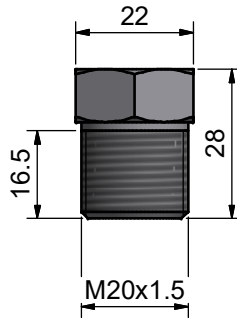

Druckschrauben / Gland Nuts

4150 bar / 60,000 psi

701403
1/4"

701407
1/4" Imp

701402
1/4" Vibro

701408
1/4" Vibro Imp

701438
1/4"

703800
3/8"

703807
3/8" Imp

703802
3/8" Vibro

703814
1/4"

703808
3/8" Vibro Imp

709100
9/16"

709102
9/16" Vibro

703891
3/8"

709107
9/16" Imp