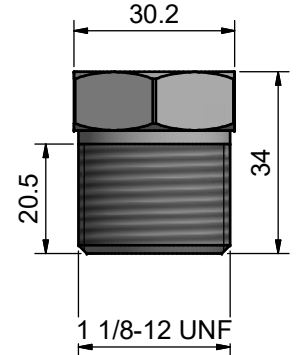

703807
3/8" Imp

703802
3/8" Vibro

703814
1/4"

703808
3/8" Vibro Imp

709100
9/16"

709102
9/16" Vibro

703891
3/8"

709107
9/16" Imp

Druckschrauben / Gland Nuts

 6200 bar / 90,000 psi

Druckringe / Collar