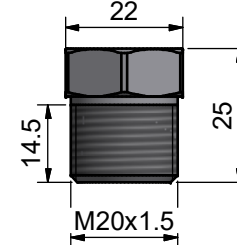

Druckschrauben / Gland Nuts

4150 bar / 60,000 psi

701403
1/4"

701407
1/4" Imp

701402
1/4" Vibro

701408
1/4" Vibro Imp

701438
1/4"

703800
3/8"

703807
3/8" Imp

703802
3/8" Vibro

703814
1/4"

703808
3/8" Vibro Imp

709100
9/16"

709102
9/16" Vibro

703891
3/8"

709107
9/16" Imp