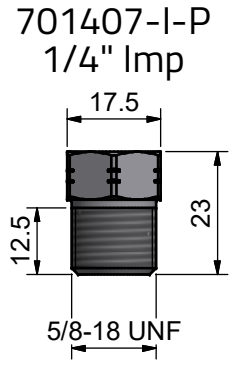

703807
3/8" Imp

703802
3/8" Vibro

703814
1/4"

703808
3/8" Vibro Imp

709100
9/16"

709102
9/16" Vibro

703891
3/8"

709107
9/16" Imp

Druckschrauben / Gland Nuts

 6200 bar / 90,000 psi

Druckringe / Collar