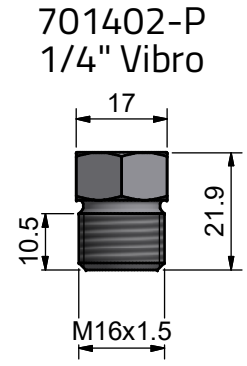

703807
3/8" Imp

703802
3/8" Vibro

703814
1/4"

703808
3/8" Vibro Imp

709100
9/16"

709102
9/16" Vibro

703891
3/8"

709107
9/16" Imp

Druckschrauben / Gland Nuts

 6200 bar / 90,000 psi

Druckringe / Collar