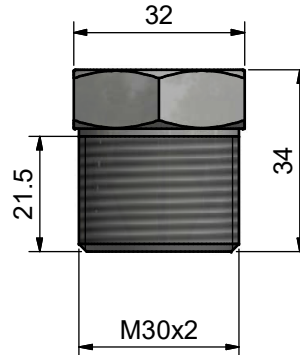

703807
3/8" Imp

703802
3/8" Vibro

703814
1/4"

703808
3/8" Vibro Imp

709100
9/16"

709102
9/16" Vibro

703891
3/8"

709107
9/16" Imp

Druckschrauben / Gland Nuts

 6200 bar / 90,000 psi

Druckringe / Collar