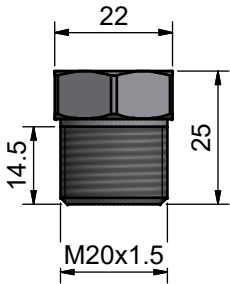

Druckschrauben / Gland Nuts

4150 bar / 60,000 psi

701403
1/4"

701407
1/4" Imp

701402
1/4" Vibro

701408
1/4" Vibro Imp

701438
1/4"

703800
3/8"

703807
3/8" Imp

703802
3/8" Vibro

703814
1/4"

703808
3/8" Vibro Imp

709100
9/16"

709102
9/16" Vibro

703891
3/8"

709107
9/16" Imp