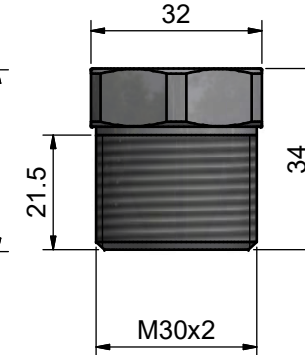

703807
3/8" Imp

703802
3/8" Vibro

703814
1/4"

703808
3/8" Vibro Imp

709100
9/16"

709102
9/16" Vibro

703891
3/8"

709107
9/16" Imp

Druckschrauben / Gland Nuts

 6200 bar / 90,000 psi

Druckringe / Collar